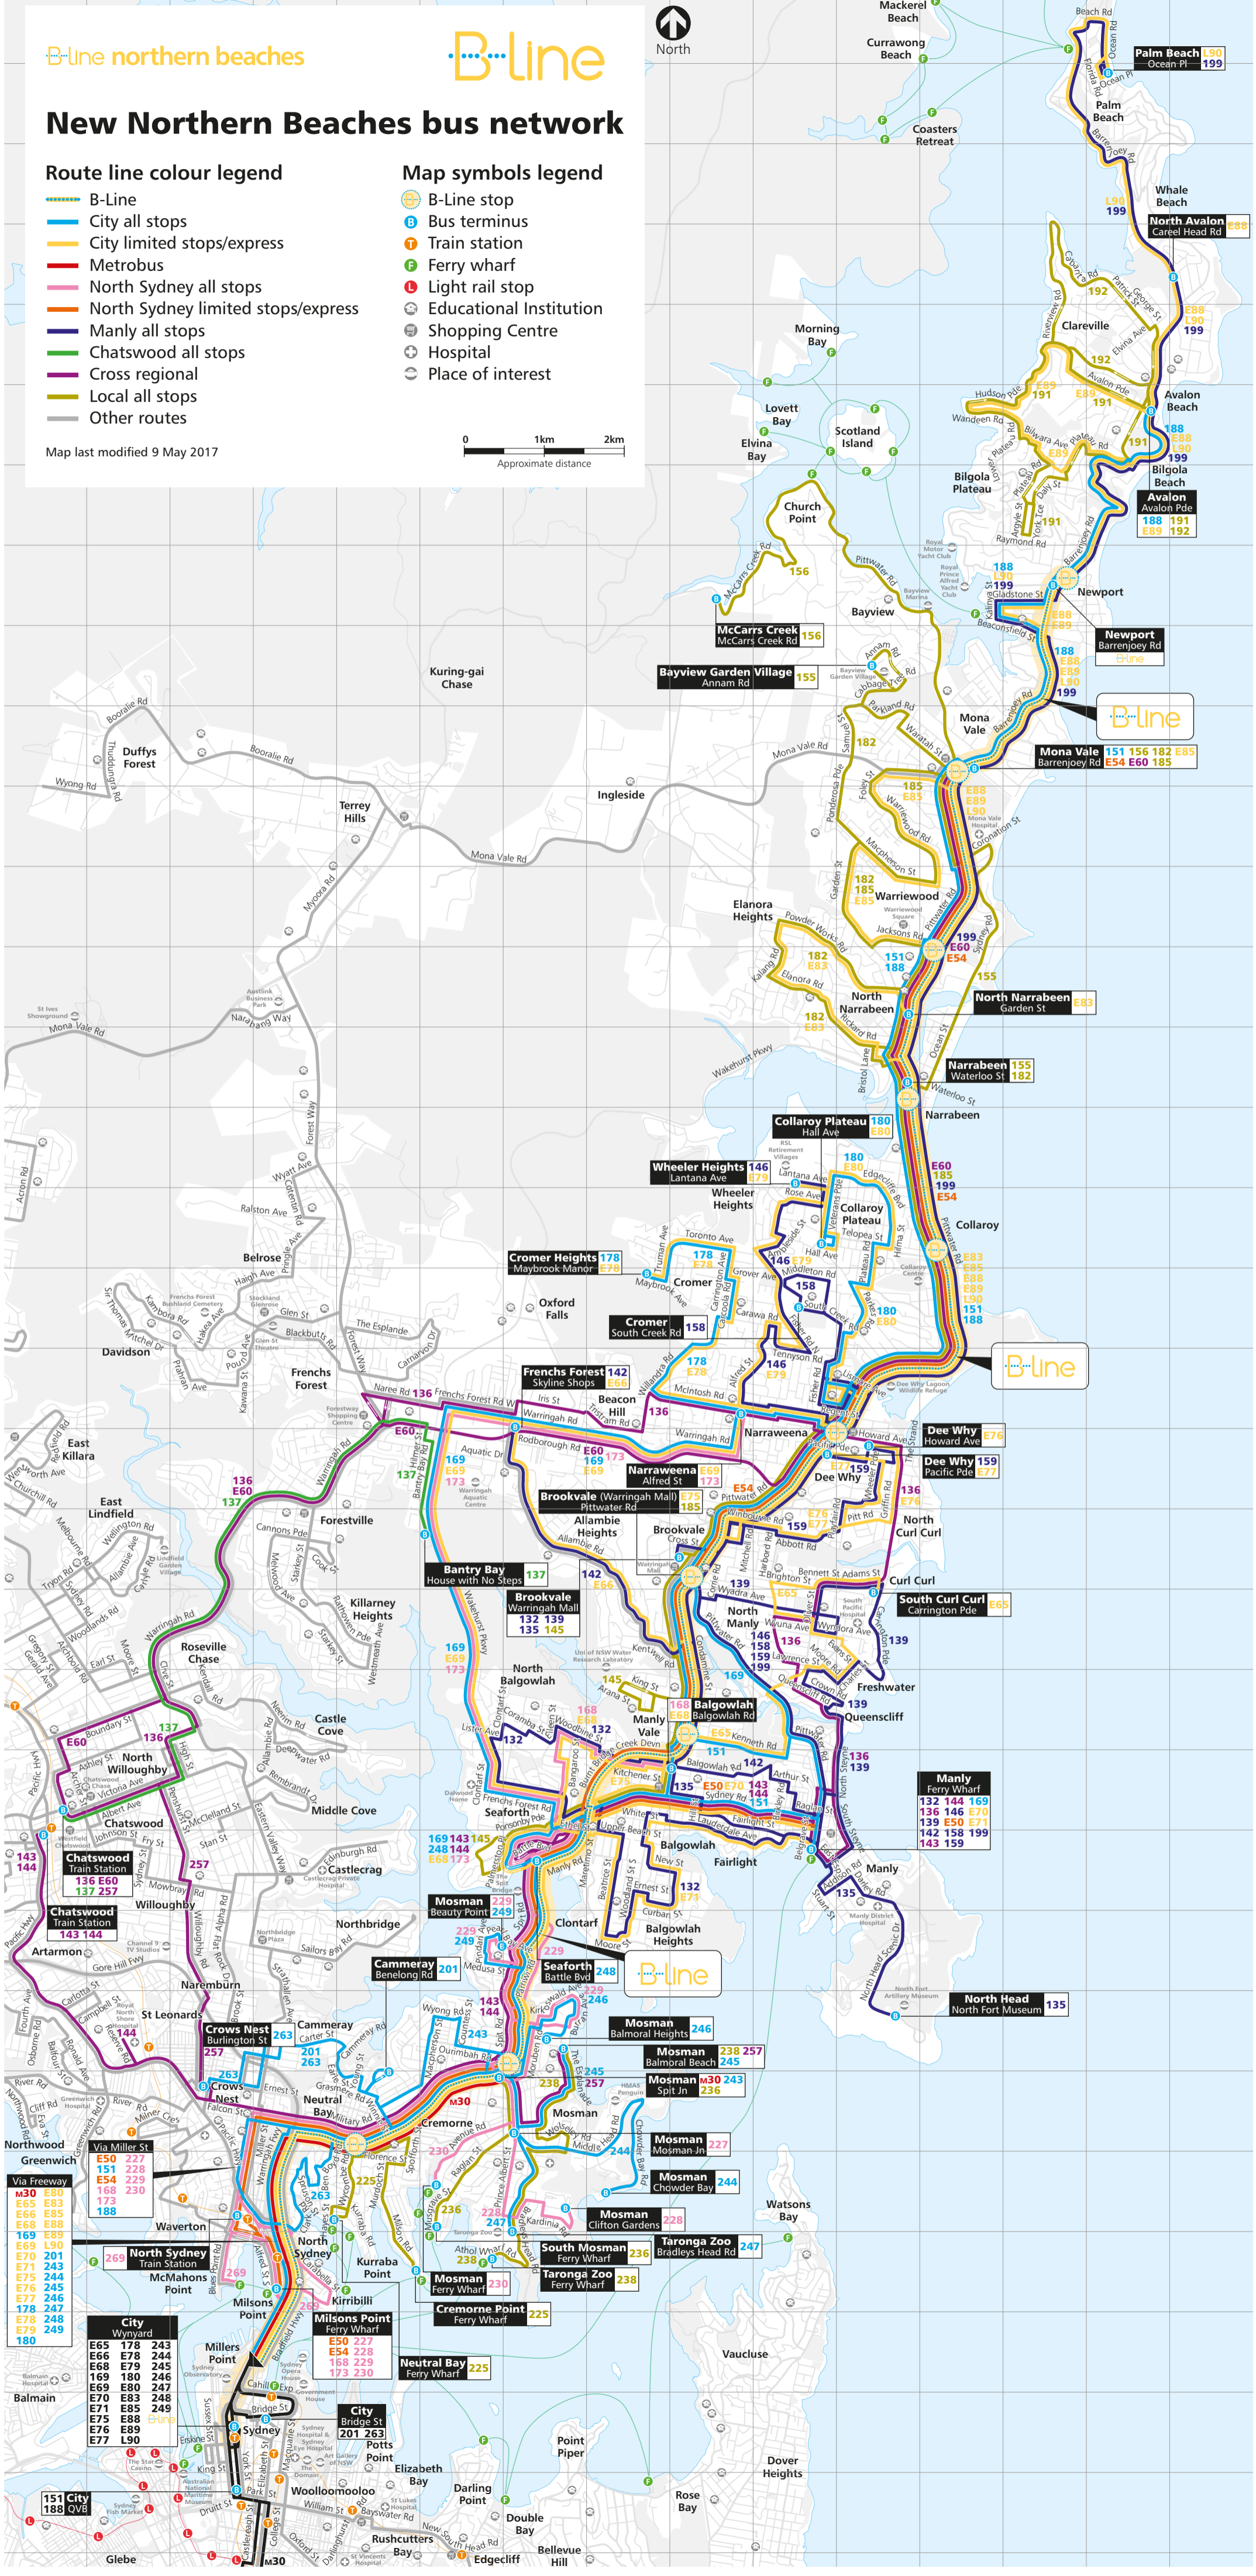

# New Northern Beaches bus network

## Route line colour legend

- B-Line
- City all stops
- City limited stops/express
- Metrobus
- North Sydney all stops
- North Sydney limited stops/express
- Manly all stops
- Chatswood all stops
- Cross regional
- Local all stops
- Other routes

## Map symbols legend

- B-Line stop
- Bus terminus
- Train station
- Ferry wharf
- Light rail stop
- Educational Institution
- Shopping Centre
- Hospital
- Place of interest

Map last modified 9 May 2017

Area	Route Numbers
City Wynyard	E65 178 243 E66 E78 244 E68 E79 245 E69 180 246 E70 247 E71 243 E72 244 E73 245 E74 246 E75 247 E76 248 E77 249 E78 248 E79 249 180
City Bridge St	201 263
North Sydney Train Station	269
North Sydney	269
North Sydney via Miller St	E50 227 E51 228 E54 229 E55 230 168 230 173
North Sydney via Freeway	M30 E80 E65 E83 E66 E85 E68 E88 E69 E89 169 E90 E70 201 E71 243 E72 244 E73 245 E74 246 E75 247 E76 248 E77 249 E78 248 E79 249 180
North Sydney via Miller St	269
North Sydney via Freeway	M30 E80 E65 E83 E66 E85 E68 E88 E69 E89 169 E90 E70 201 E71 243 E72 244 E73 245 E74 246 E75 247 E76 248 E77 249 E78 248 E79 249 180
North Sydney via Miller St	269
North Sydney via Freeway	M30 E80 E65 E83 E66 E85 E68 E88 E69 E89 169 E90 E70 201 E71 243 E72 244 E73 245 E74 246 E75 247 E76 248 E77 249 E78 248 E79 249 180