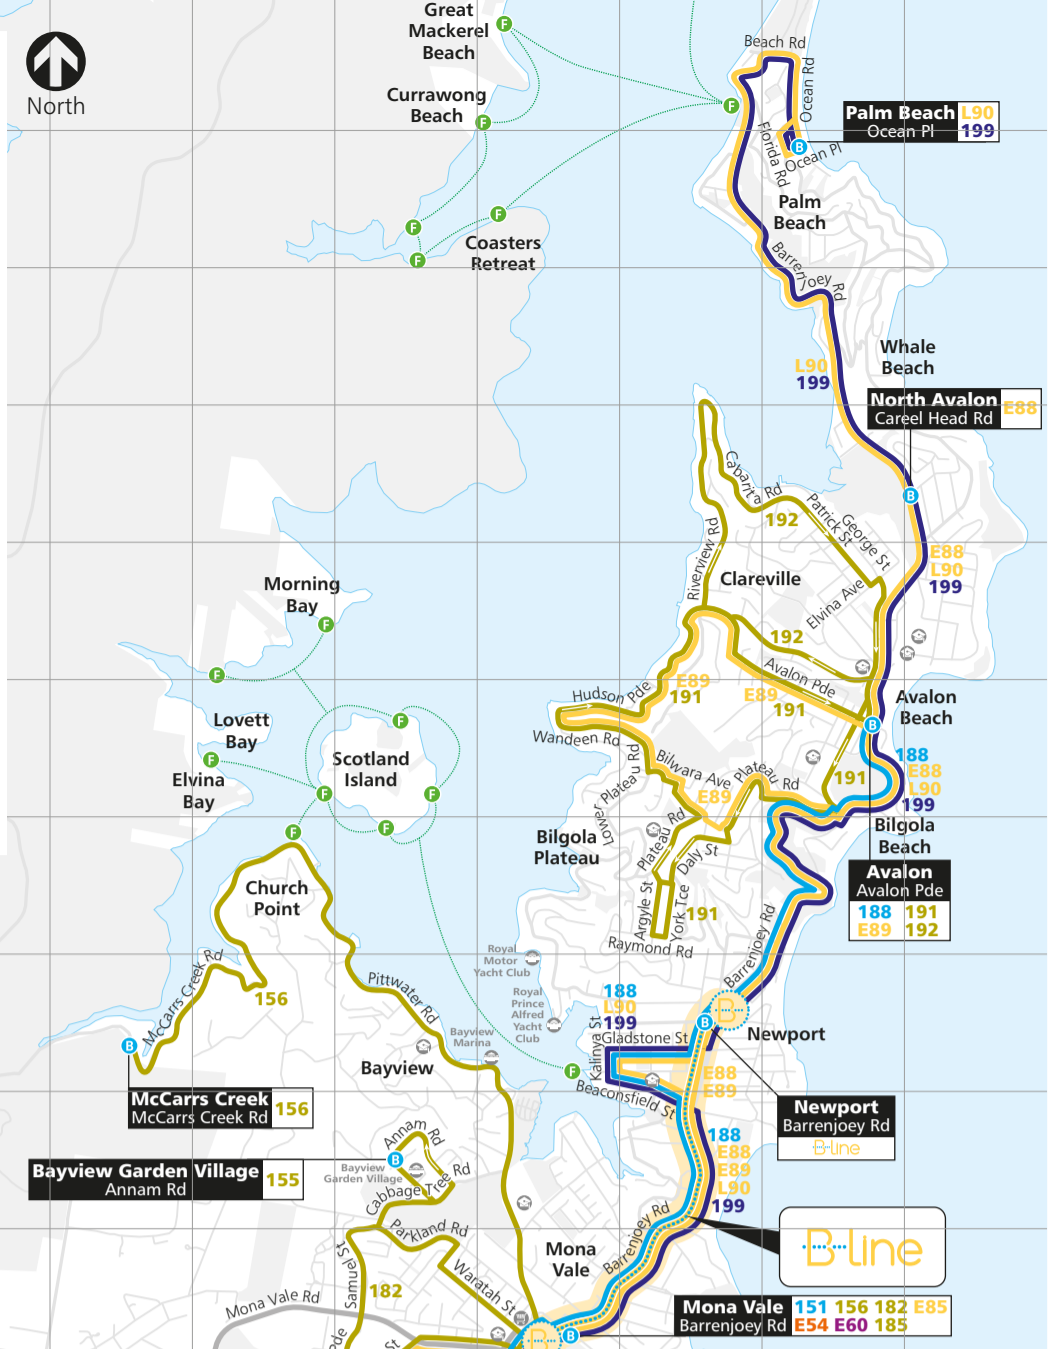

# New Northern Beaches bus network

## Route line colour legend

- B-Line
- City all stops
- City limited stops/express
- Metrobus
- North Sydney all stops
- North Sydney limited stops/express
- Manly all stops
- Chatswood all stops
- Cross regional
- Local all stops
- Other routes

## Map symbols legend

- B-Line stop
- Bus terminus
- Train station
- Ferry wharf
- Light rail stop
- Educational Institution
- Shopping Centre
- Hospital
- Place of interest

Map last modified 9 May 2017

Area	Route Numbers
City Wynyard	E65 178 243 E66 E78 244 E68 E79 245 E69 180 246 E70 247 E71 243 E72 244 E73 245 E74 246 E75 247 E76 248 E77 249 E78 248 E79 249 180
City Bridge St	201 263
North Sydney Train Station	269
North Sydney	269
North Sydney via Miller St	E50 227 E51 228 E54 229 E55 230 168 230 173
North Sydney via Freeway	M30 E80 E65 E83 E66 E85 E68 E88 E69 E89 169 E90 E70 201 E71 243 E72 244 E73 245 E74 246 E75 247 E76 248 E77 249 E78 248 E79 249 180
North Sydney via Miller St	269
North Sydney via Freeway	M30 E80 E65 E83 E66 E85 E68 E88 E69 E89 169 E90 E70 201 E71 243 E72 244 E73 245 E74 246 E75 247 E76 248 E77 249 E78 248 E79 249 180
North Sydney via Miller St	269
North Sydney via Freeway	M30 E80 E65 E83 E66 E85 E68 E88 E69 E89 169 E90 E70 201 E71 243 E72 244 E73 245 E74 246 E75 247 E76 248 E77 249 E78 248 E79 249 180